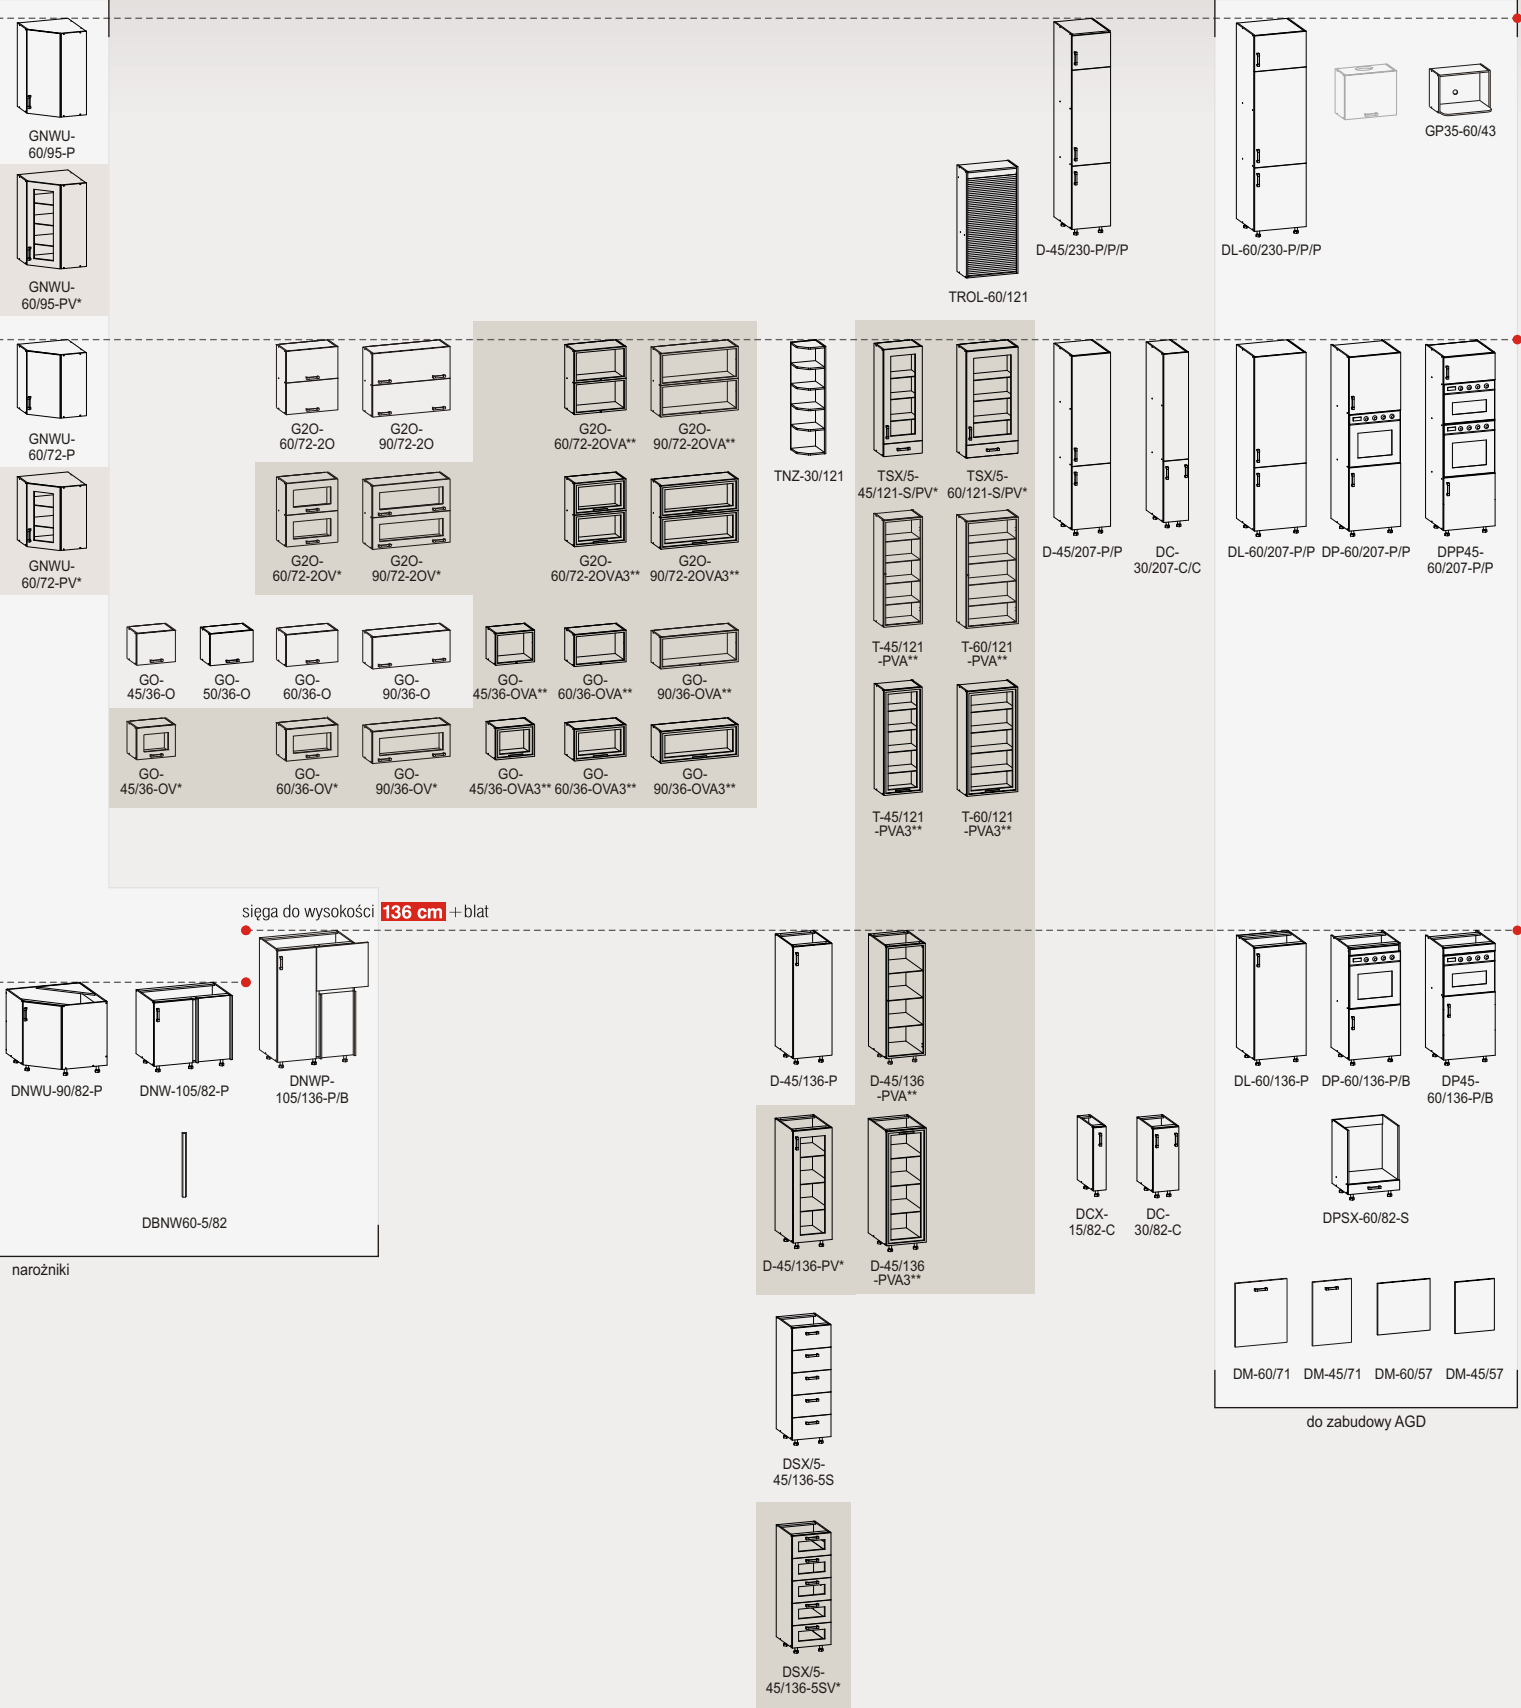

bryły szafek w grupie TRAFFIC

sięga do wysokości **230 cm** + listwa wieńcząca

ociekkarki

narożniki

sięga do wysokości **207 cm** + listwa wieńcząca

ociekkarki

sięga do wysokości **82 cm** + blat

pod zlewozmywak

pod zlewozmywak

TRAFFIC

41st Milk Street
46th Sesame Street

51st Vanilla Street
56th Cherry Street

61st Pudding Street

71st Street
72nd Street
74th Street
75th Street
76th Street

* występuje w: 51st Vanilla Street, 56th Cherry Street, 61st Pudding Street, 71st Street, 72nd Street, 74th Street, 75th Street, 76th Street

** występuje w: 41st Milk Street, 46th Sesame Street, 51st Vanilla Street, 56th Cherry Street, 71st Street, 72nd Street, 74th Street, 75th Street, 76th Street

*** występuje w: 71st Street, 72nd Street, 74th Street, 75th Street, 76th Street

1) w kuchniach 71st Street, 72nd Street, 74th Street, 75th Street, 76th Street front z witryną występuje również w kolorze Orzech Antyczny