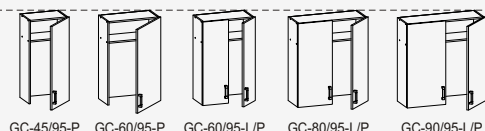

bryły szafek w grupie TRAFFIC

sięga do wysokości **230 cm** + listwa wieńcząca

ociekkarki

narożniki

sięga do wysokości **207 cm** + listwa wieńcząca

ociekkarki

sięga do wysokości **82 cm** + blat

pod zlewozmywak

pod zlewozmywak

TRAFFIC

41st Milk Street
46th Sesame Street

51st Vanilla Street
56th Cherry Street

61st Pudding Street

71st Street
72nd Street
74th Street
75th Street
76th Street

* występuje w: 51st Vanilla Street, 56th Cherry Street, 61st Pudding Street, 71st Street, 72nd Street, 74th Street, 75th Street, 76th Street