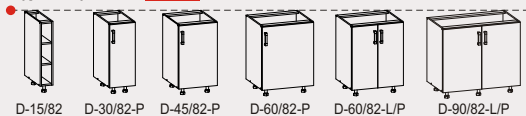

bryły szafek w grupie TRAFFIC

sięga do wysokości **230 cm** + listwa wieńcząca

ociekkarki

narożniki

sięga do wysokości **207 cm** + listwa wieńcząca

ociekkarki

sięga do wysokości **82 cm** + blat

pod zlewozmywak