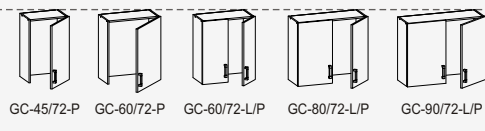

bryły szafek w grupie TRAFFIC

sięga do wysokości **230 cm** + listwa wieńcząca

ociekkarki

narożniki

sięga do wysokości **207 cm** + listwa wieńcząca

ociekkarki

sięga do wysokości **82 cm** + blat

pod zlewozmywak

pod zlewozmywak

TRAFFIC

41st Milk Street
46th Sesame Street

51st Vanilla Street
56th Cherry Street

61st Pudding Street

71st Street
72nd Street
74th Street
75th Street
76th Street

* występuje w: 51st Vanilla Street, 56th Cherry Street, 61st Pudding Street, 71st Street, 72nd Street, 74th Street, 75th Street, 76th Street