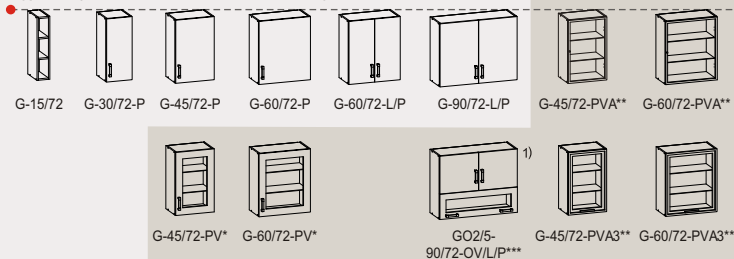

bryły szafek w grupie TRAFFIC

sięga do wysokości **230 cm** + listwa wieńcząca

ociekkarki

narożniki

sięga do wysokości **207 cm** + listwa wieńcząca

ociekkarki

sięga do wysokości **82 cm** + blat

pod zlewozmywak

pod zlewozmywak

TRAFFIC

41st Milk Street
46th Sesame Street

51st Vanilla Street
56th Cherry Street

61st Pudding Street

71st Street
72nd Street
74th Street
75th Street
76th Street

* występuje w: 51st Vanilla Street, 56th Cherry Street, 61st Pudding Street, 71st Street, 72nd Street, 74th Street, 75th Street, 76th Street