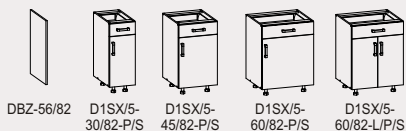

bryły szafek w grupie TRAFFIC

sięga do wysokości **230 cm** + listwa wieńcząca

ociekkarki

narożniki

sięga do wysokości **207 cm** + listwa wieńcząca

ociekkarki

sięga do wysokości **82 cm** + blat

pod zlewozmywak