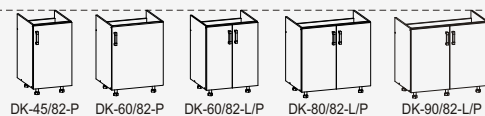

bryły szafek w grupie TRAFFIC

sięga do wysokości **230 cm** + listwa wieńcząca

ociekkarki

narożniki

sięga do wysokości **207 cm** + listwa wieńcząca

ociekkarki

sięga do wysokości **82 cm** + blat

pod zlewozmywak

pod zlewozmywak

TRAFFIC

41st Milk Street
46th Sesame Street

51st Vanilla Street
56th Cherry Street

61st Pudding Street

71st Street
72nd Street
74th Street
75th Street
76th Street

* występuje w: 51st Vanilla Street, 56th Cherry Street, 61st Pudding Street, 71st Street, 72nd Street, 74th Street, 75th Street, 76th Street