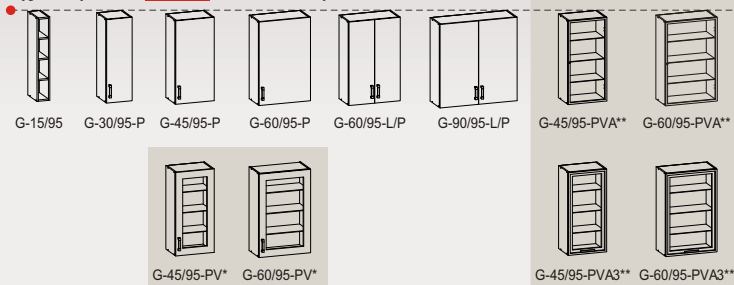

bryły szafek w grupie TRAFFIC

sięga do wysokości **230 cm** + listwa wieńcząca

ociekkarki

narożniki

sięga do wysokości **207 cm** + listwa wieńcząca

ociekkarki

sięga do wysokości **82 cm** + blat

pod zlewozmywak

pod zlewozmywak

TRAFFIC

41st Milk Street
46th Sesame Street

51st Vanilla Street
56th Cherry Street

61st Pudding Street

71st Street
72nd Street
74th Street
75th Street
76th Street

* występuje w: 51st Vanilla Street, 56th Cherry Street, 61st Pudding Street, 71st Street, 72nd Street, 74th Street, 75th Street, 76th Street